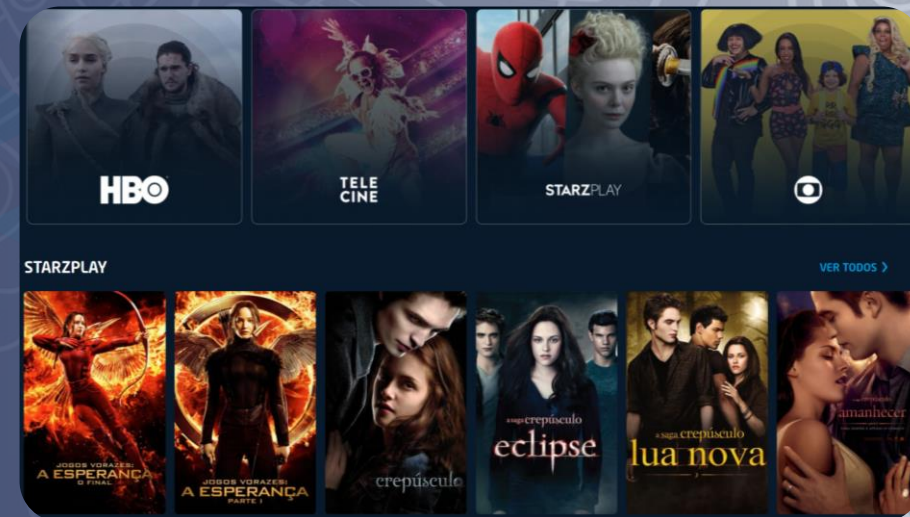

PLAYHUB

▶ SEXY HOT

O **Sexy Hot** é o primeiro canal adulto do Brasil, sendo o maior e mais importante do segmento.

PLAYHUB

IPTV

DIRECTV GO

Assista a canais de TV ao vivo com filmes, séries, esportes, jornalismo, infantil, além de streaming, para curtir de onde quiser.

HOJE, QUINTA-FEIRA 10

15:40	20:30	21:00	21:30
<p>tv globo</p> <p>Jornal Nacional T1 Jornal Nacional</p> <p>20:30 - 21:30</p>			<p>Big Brother Brasil T22 E25 Big Brother Brasil</p> <p>22:30 - 23:45</p>
<p>Globo</p> <p>As Aventuras de... Talha dos Miraculous</p> <p>20:40 - 21:00</p>	<p>Miraculous - As Aventuras de... T2 E26 Dia dos Heróis</p> <p>21:00 - 21:15</p>	<p>Alvinn!!! E os... T2 A Festa É Minhal</p> <p>21:15 - 21:30</p>	<p>Alvinn!!! E os... T2 No Estilo dos...</p> <p>21:30 - 22:00</p>
<p>Lu... T1 ...</p> <p>00:0... 00:0...</p>	<p>Vera e o Reino do Arco-Íris T1 O Dia dos Corações Felizes</p> <p>00:30 - 01:00</p>		
<p>gnt</p> <p>Cozinha Prática - Culinária Fácil T12 E33 Risoto de Cenoura na Pressão</p> <p>21:00 - 21:30</p>	<p>Cozinha Prática - Culinária Fácil T13 E23 Torta Capixaba</p> <p>21:30 - 22:00</p>	<p>Tempero de Família T12 E3 Episódio do Amor</p> <p>22:00 - 22:30</p>	
<p>hdidos</p> <p>Revoluções - As Ideias que Mudaram o Mundo T1 E4 O Smartphone</p> <p>21:00 - 22:00</p>			