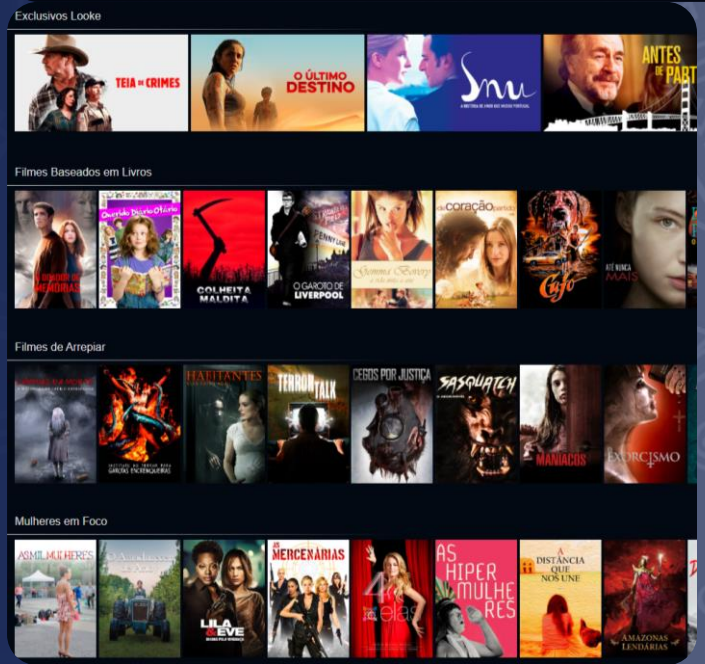

▶ Looke

Serviço de streaming de filmes e séries com mais de 8000 títulos, com mais de 25 lançamentos por mês.