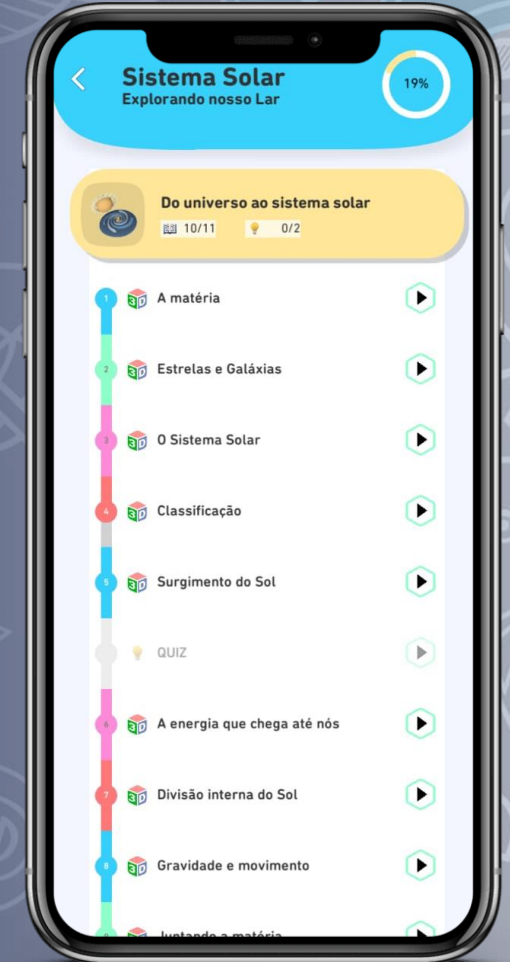

E-mail

Bloco de notas

Calendários

Redes sociais

Web sites

Apps

Planilhas

Clube Ciências

O Clube Ciências é um serviço educativo com conteúdo em Anatomia, Astronomia, Física, Geografia, História, Matemática e Química.

fluid

É um aplicativo que entrega práticas de meditação e yoga para você viver com mais calma e autocontrole. Ouça e veja online ou offline, quando e onde quiser.