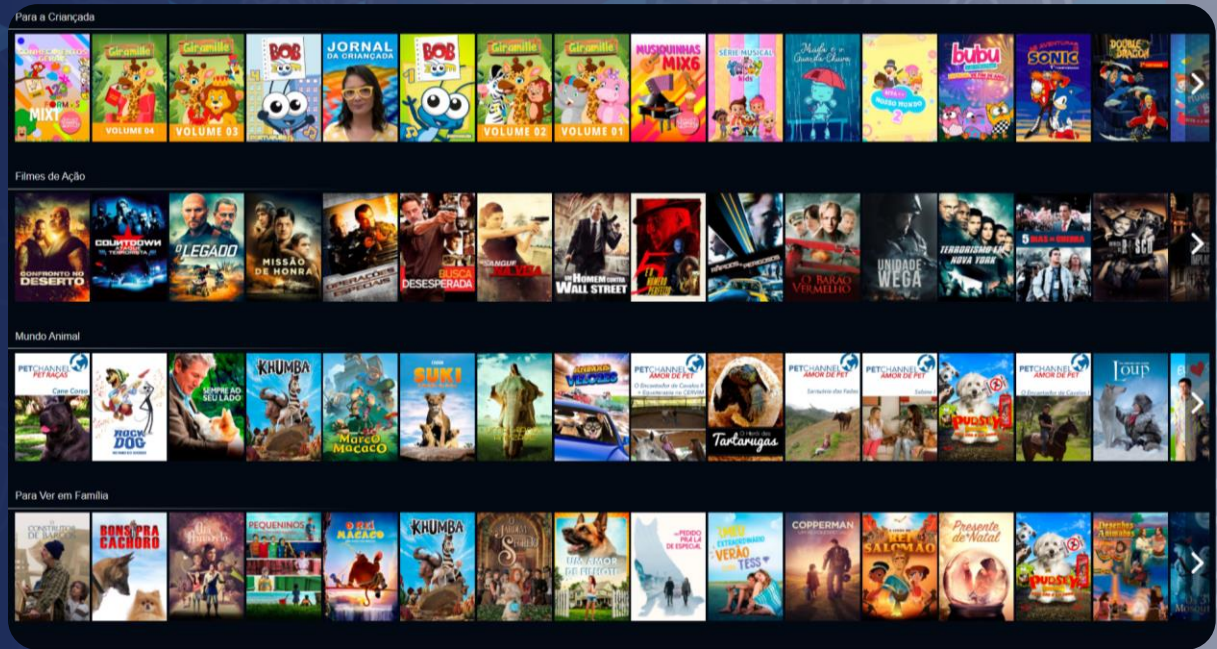

Variedade e diversão para o público infantil, com o maior catálogo disponível em um streaming de filmes e séries.

H O U S E

Pocoyo é uma das marcas mais populares e amadas pelas crianças com foco no aprendizado de inglês.

GALINHA pintadinha

A Galinha Pintadinha é um dos personagens mais amados pelas crianças, ensinando inglês e espanhol com atividades super divertidas.

Conhecendo mais sobre o **nosso portfólio**

Através das trilhas interativas de aprendizagem, as crianças aprendem enquanto se divertem com os conteúdos infantis mais famosos.

▶ Looke

Serviço de streaming de filmes e séries com mais de 8000 títulos, com mais de 25 lançamentos por mês.

Para alugar

Standard (esportes)

ESTÁDIO TNTSPORTS

HOME CONTEÚDOS NOTÍCIAS TABELA E ESTATÍSTICAS SAIR