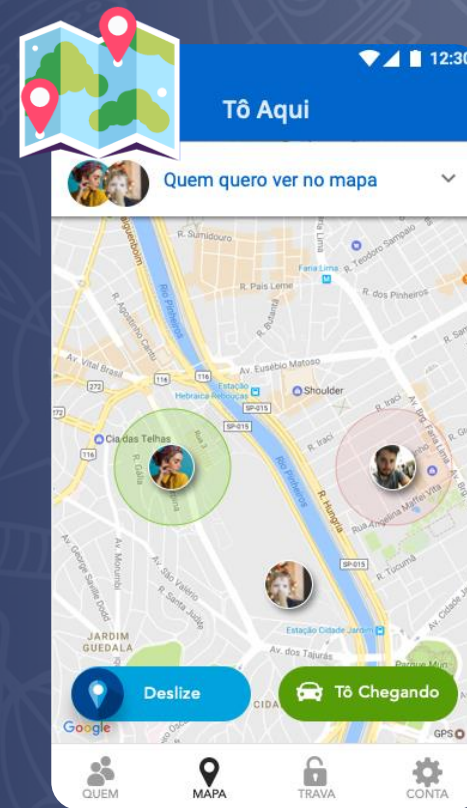

Escolha do Editor

Laboratório do Dexter
Volume 1

Recomendado para você

Ver todos >

Standard

Um app com cards que tiram as dúvidas das principais matérias de forma simples e divertida.

Uma maneira rápida e divertida para aprender novos idiomas!

PLAYHUB

Saiba exatamente onde estão seus filhos, amigos e familiares.

PLAYHUB

Premium

PLAYHUB

Plataforma que oferece acesso imediato e ilimitado a séries originais da HBO®, Cartoon Network, DC Universe, filmes da Warner Bros.